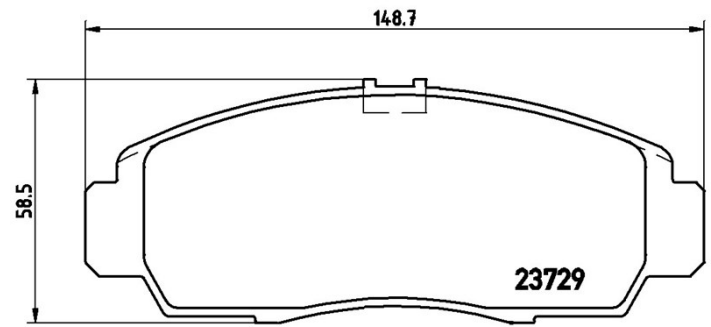

## Pads technical data

**WVA**  
23729, 24090, 24091

**Width**  
148,7 mm

**Thickness**  
17 mm

**Height**  
58,5 mm

**Braking system**  
NSN

**Wear indicator**  
(+) With wear indicator