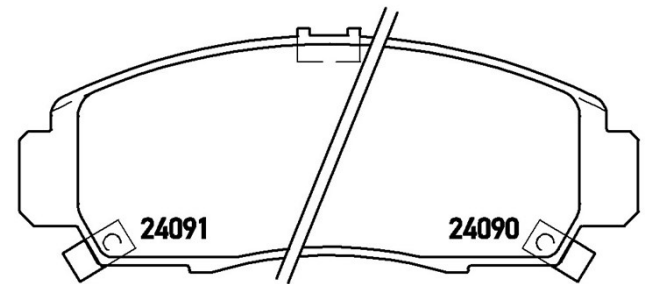

## Pads technical data

**WVA**  
23729, 24090, 24091

**Width**  
148,7 mm

**Thickness**  
17 mm

**Height**  
58,5 mm

**Braking system**  
NSN

**Wear indicator**  
(+) With wear indicator