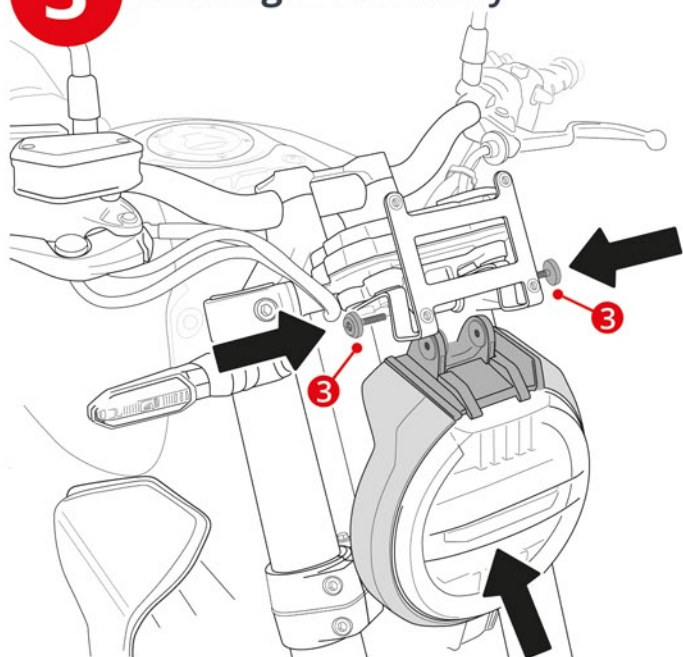

3 Montage - Assembly