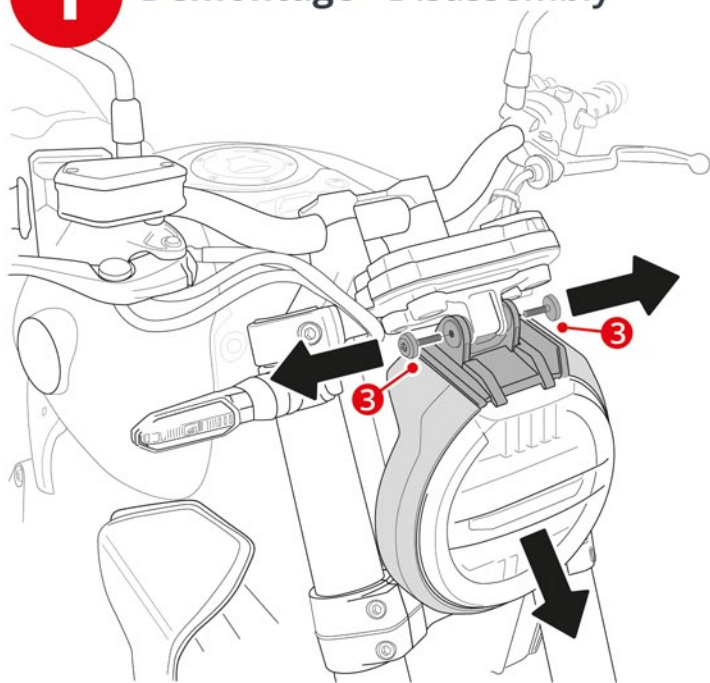

1 Démontage - Disassembly