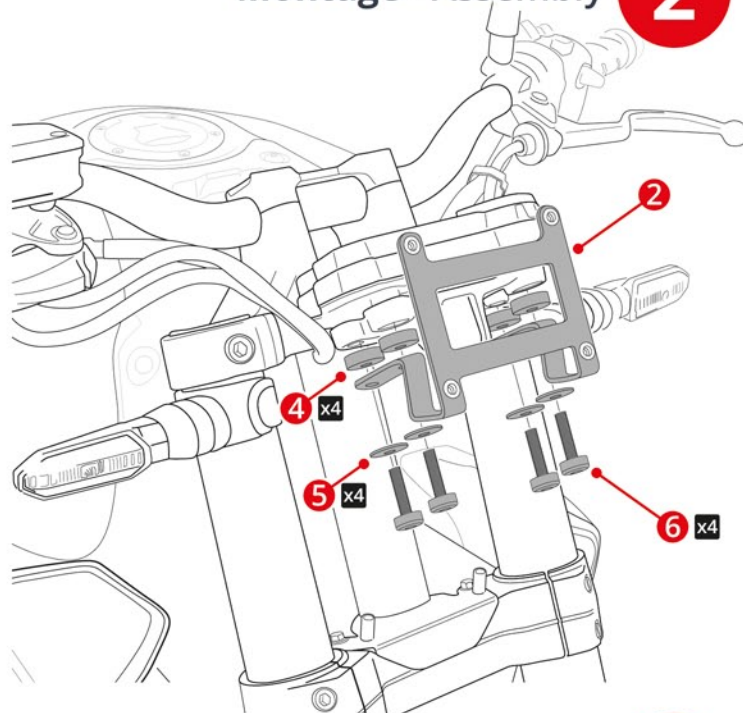

Montage - Assembly 2