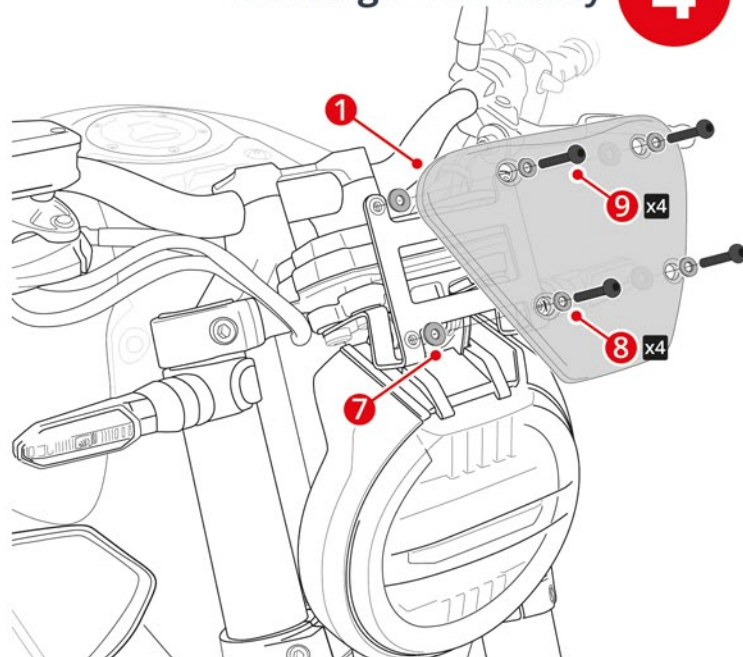

Montage - Assembly 4

! Tout accessoire monté ne sera plus considéré comme neuf et ne sera ni repris ni échangé. Les accessoires Ermax sont conçus pour des montes d'origine. Ils ne seront pas garantis s'ils sont utilisés dans d'autres conditions. En raison des tolérances de fabrication des véhicules, indépendantes de notre volonté, certains produits Ermax peuvent nécessiter des ajustements lors de la fixation. Les marques de fabricant de motos citées sont indiquées exclusivement comme référence nécessaire à la destination des accessoires Ermax. Attention aux serrages excessifs qui pourraient abîmer ou casser nos accessoires en plastique et les vis en aluminium. Les bulles abîmées par un lavage inadéquat ne sont pas garanties (dissolvant, essence, détergent, produits abrasifs, corrosifs...). Essuyer immédiatement les liquides de frein ou de batterie qui pourraient déborder sur les accessoires.

Accessories gone up on the motorbike will not be any more considered as new and will be neither retaken nor exchanged. Ermax accessories are foreseen for original equipments. They will not be guaranteed if they are used in others conditions. Due to vehicles made tolerances, beyond our control, some Ermax products might need adjustings to fit. The mentioned label of motorbikes's manufacturers are indicated exclusively as a reference to Ermax accessories. Care to excessive clampings which may damage or break our plastic accessories and aluminium screws. Screens damaged by an inadequate washing are not guaranteed (abrasive, corrosive ... products, solvent, thinner, benzine ...). Wash immediately brake or battery fluid which may flow on accessories.