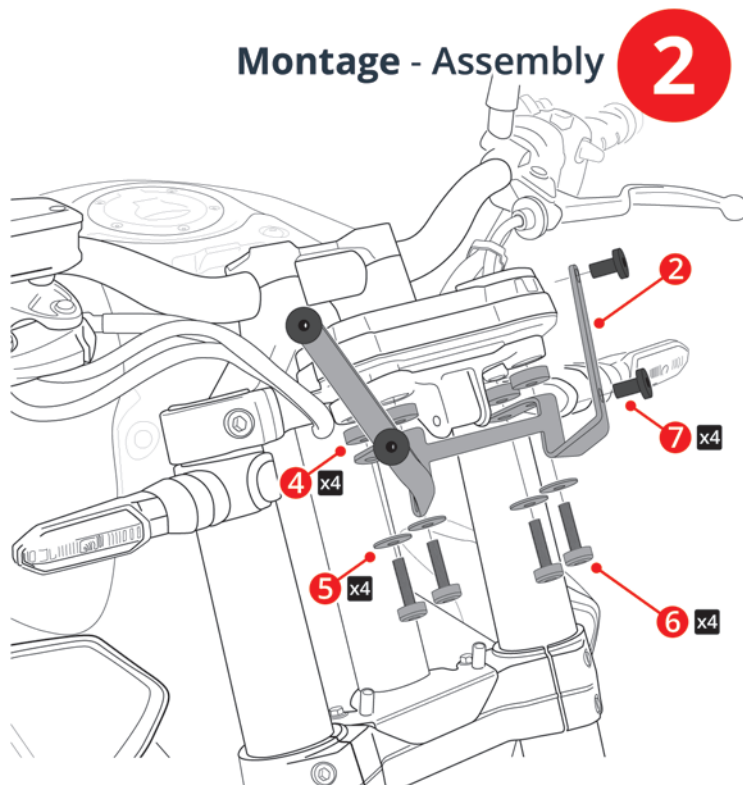

Montage - Assembly 2