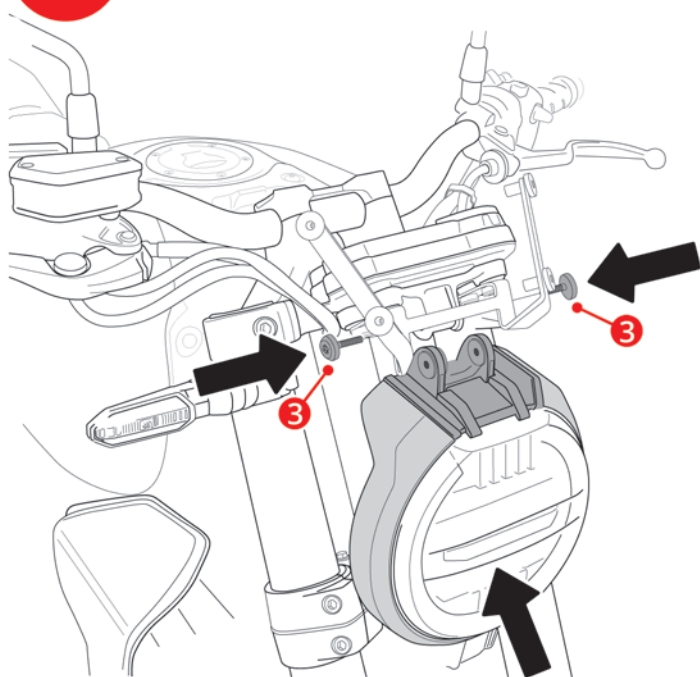

3 Montage - Assembly