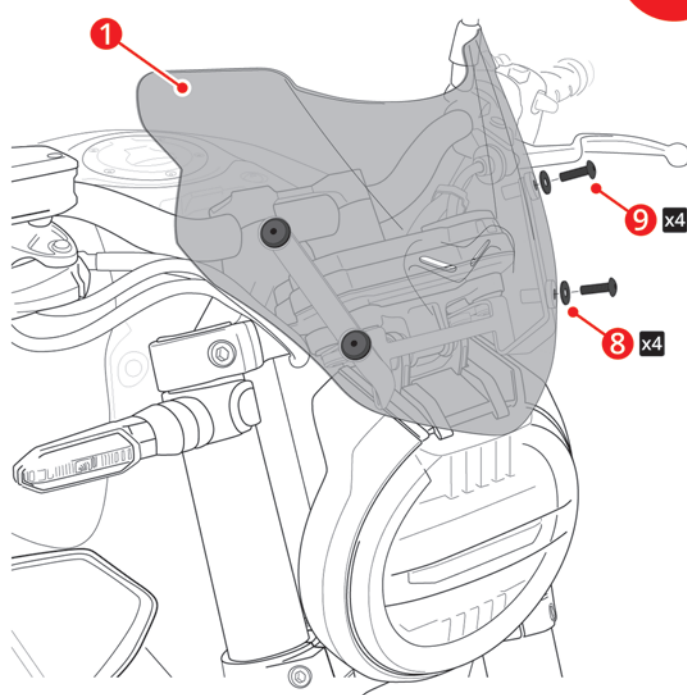

Montage - Assembly 4

! Tout accessoire monté ne sera plus considéré comme neuf et ne sera ni repris ni échangé. Les accessoires Ermax sont conçus pour des montes d'origine. Ils ne seront pas garantis s'ils sont utilisés dans d'autres conditions. En raison des tolérances de fabrication des véhicules, indépendantes de notre volonté, certains produits Ermax peuvent nécessiter des ajustements lors de la fixation. Les marques de fabricant de motos citées sont indiquées exclusivement comme référence nécessaire à la destination des accessoires Ermax. Attention aux serrages excessifs qui pourraient abîmer ou casser nos accessoires en plastique et les vis en aluminium. Les bulles abîmées par un lavage inadéquat ne sont pas garanties (dissolvant, essence, détergent, produits abrasifs, corrosifs...). Essuyer immédiatement les liquides de frein ou de batterie qui pourraient déborder sur les accessoires.

Accessories gone up on the motorbike will not be any more considered as new and will be neither retaken nor exchanged. Ermax accessories are foreseen for original equipments. They will not be guaranteed if they are used in others conditions. Due to vehicles made tolerances, beyond our control, some Ermax products might need adjustings to fit. The mentioned label of motorbikes's manufacturers are indicated exclusively as a reference to Ermax accessories. Care to excessive clampings which may damage or break our plastic accessories and aluminium screws. Screens damaged by an inadequate washing are not guaranteed (abrasive, corrosive ... products, solvent, thinner, benzine ...). Wash immediately brake or battery fluid which may flow on accessories.