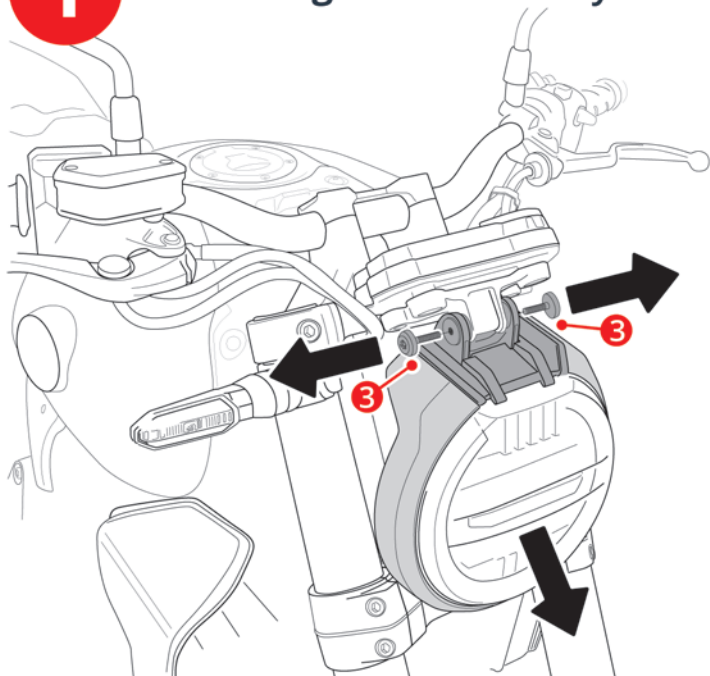

1 Démontage - Disassembly