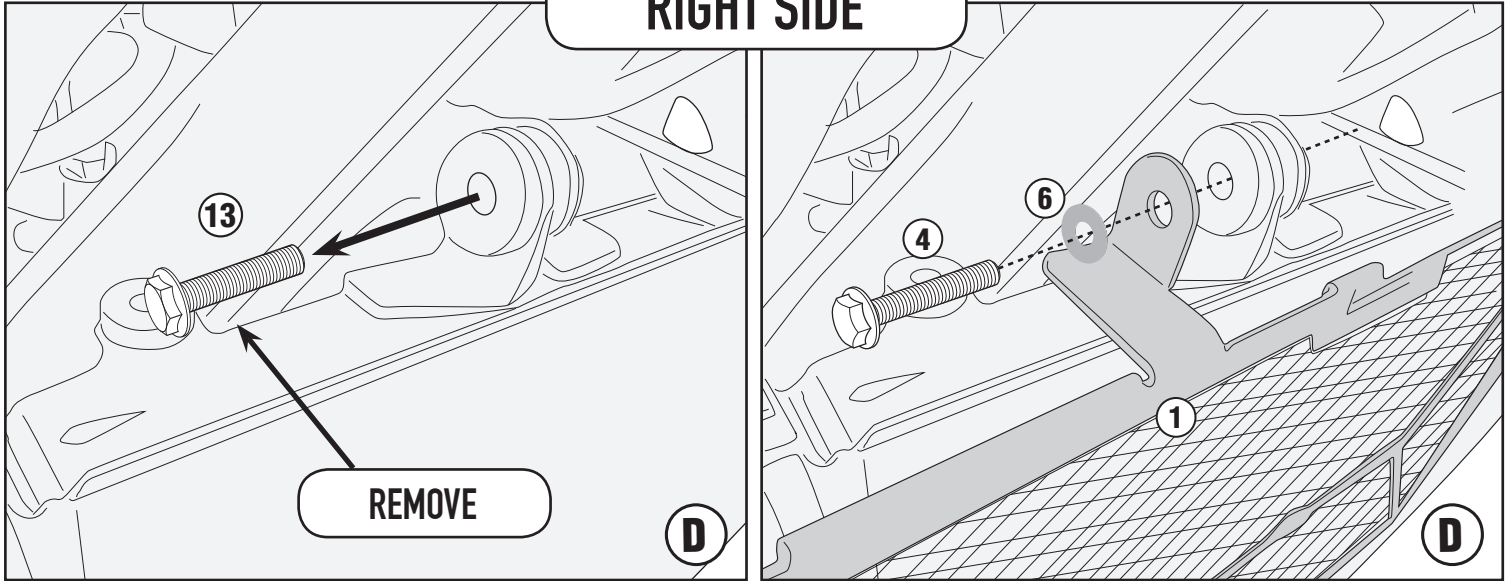

PR1165 - KPR1165

PARA RADIATORE SPECIFICO - SPECIFIC RADIATOR GUARD - GRILLE DE RADIATEUR SPÉCIFIQUE
SPEZIFISCHER KÜHLERSCHUTZ - PROTECTOR RADIADOR ESPECIFICO - PROTEÇÃO ESPECÍFICA PARA O RADIADOR

HONDA CB1000R (2018)

RIGHT SIDE