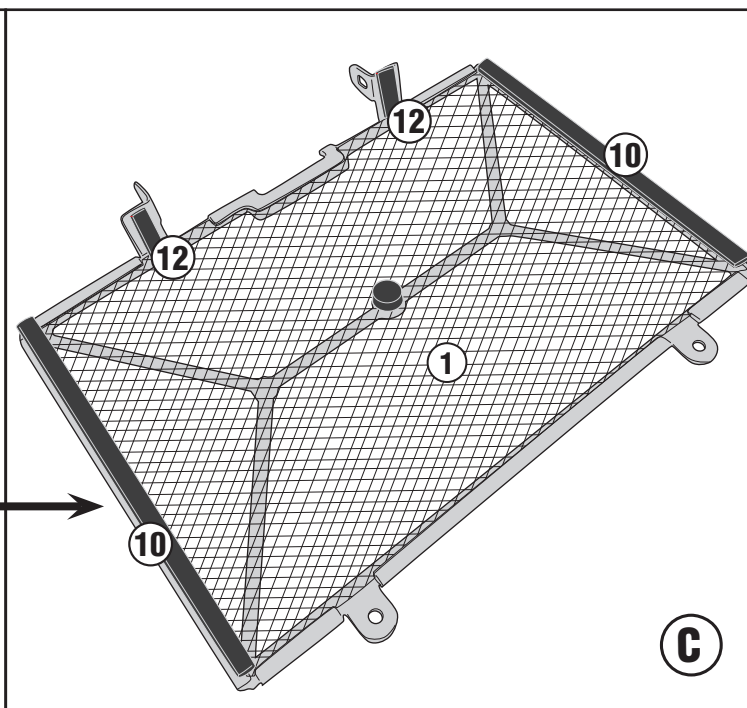

PR1165 - KPR1165

PARA RADIATORE SPECIFICO - SPECIFIC RADIATOR GUARD - GRILLE DE RADIATEUR SPÉCIFIQUE
SPEZIFISCHER KÜHLERSCHUTZ - PROTECTOR RADIADOR ESPECIFICO - PROTEÇÃO ESPECÍFICA PARA O RADIADOR

HONDA CB1000R (2018)

ISTRUZIONI DI MONTAGGIO - MOUNTING INSTRUCTIONS
INSTRUCTIONS DE MONTAGE - BAUANLEITUNG
INSTRUCCIONES DE MONTAJE - INSTRUÇÕES DE MONTAGEM