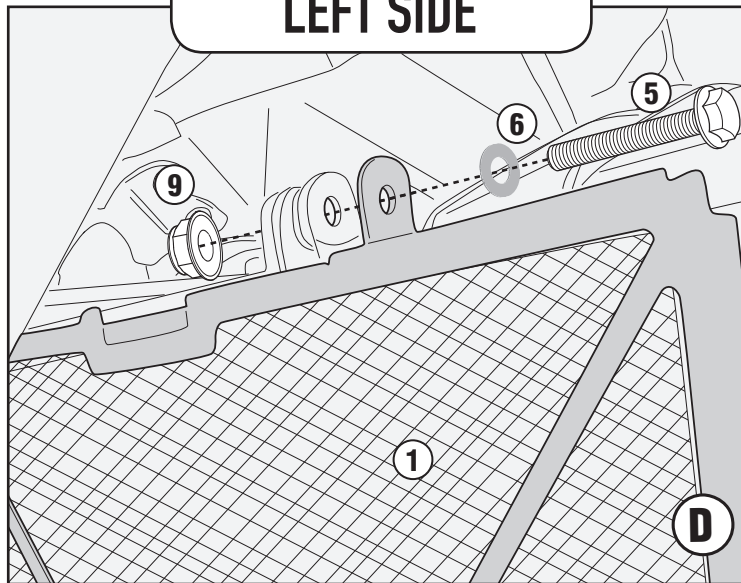

PR1165 - KPR1165

PARA RADIATORE SPECIFICO - SPECIFIC RADIATOR GUARD - GRILLE DE RADIATEUR SPÉCIFIQUE
SPEZIFISCHER KÜHLERSCHUTZ - PROTECTOR RADIADOR ESPECIFICO - PROTEÇÃO ESPECÍFICA PARA O RADIADOR

HONDA CB1000R (2018)

RIGHT SIDE

LEFT SIDE

RIGHT SIDE

LEFT SIDE