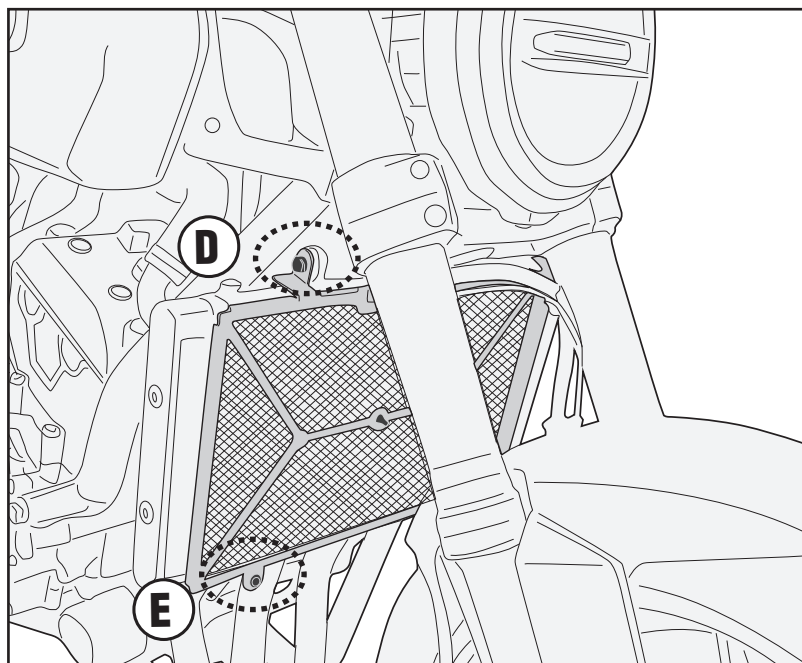

PR1165 - KPR1165

PARA RADIATORE SPECIFICO - SPECIFIC RADIATOR GUARD - GRILLE DE RADIATEUR SPÉCIFIQUE
SPEZIFISCHER KÜHLERSCHUTZ - PROTECTOR RADIADOR ESPECIFICO - PROTEÇÃO ESPECÍFICA PARA O RADIADOR

HONDA CB1000R (2018)

ISTRUZIONI DI MONTAGGIO - MOUNTING INSTRUCTIONS
INSTRUCTIONS DE MONTAGE - BAUANLEITUNG
INSTRUCCIONES DE MONTAJE - INSTRUÇÕES DE MONTAGEM