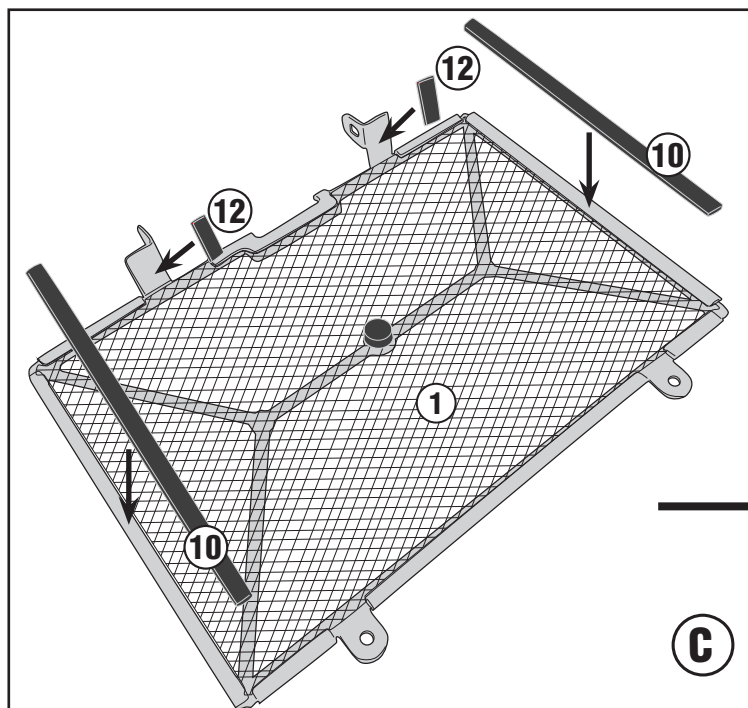

PR1165 - KPR1165

PARA RADIATORE SPECIFICO - SPECIFIC RADIATOR GUARD - GRILLE DE RADIATEUR SPÉCIFIQUE
SPEZIFISCHER KÜHLERSCHUTZ - PROTECTOR RADIADOR ESPECIFICO - PROTEÇÃO ESPECÍFICA PARA O RADIADOR

HONDA CB1000R (2018)

ISTRUZIONI DI MONTAGGIO - MOUNTING INSTRUCTIONS
INSTRUCTIONS DE MONTAGE - BAUANLEITUNG
INSTRUCCIONES DE MONTAJE - INSTRUÇÕES DE MONTAGEM