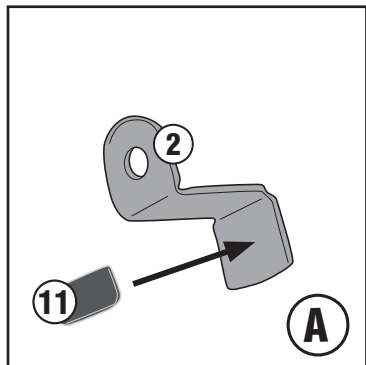

PR1165 - KPR1165

PARA RADIATORE SPECIFICO - SPECIFIC RADIATOR GUARD - GRILLE DE RADIATEUR SPÉCIFIQUE
SPEZIFISCHER KÜHLERSCHUTZ - PROTECTOR RADIADOR ESPECIFICO - PROTEÇÃO ESPECÍFICA PARA O RADIADOR

HONDA CB1000R (2018)

ISTRUZIONI DI MONTAGGIO - MOUNTING INSTRUCTIONS
INSTRUCTIONS DE MONTAGE - BAUANLEITUNG
INSTRUCCIONES DE MONTAJE - INSTRUÇÕES DE MONTAGEM