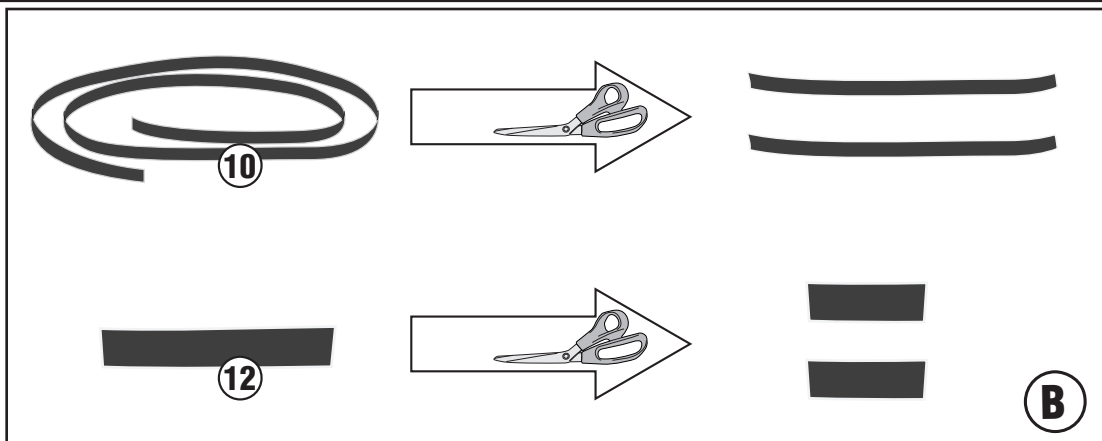

PR1165 - KPR1165

PARA RADIATORE SPECIFICO - SPECIFIC RADIATOR GUARD - GRILLE DE RADIATEUR SPÉCIFIQUE
SPEZIFISCHER KÜHLERSCHUTZ - PROTECTOR RADIADOR ESPECIFICO - PROTEÇÃO ESPECÍFICA PARA O RADIADOR

HONDA CB1000R (2018)

ISTRUZIONI DI MONTAGGIO - MOUNTING INSTRUCTIONS
INSTRUCTIONS DE MONTAGE - BAUANLEITUNG
INSTRUCCIONES DE MONTAJE - INSTRUÇÕES DE MONTAGEM