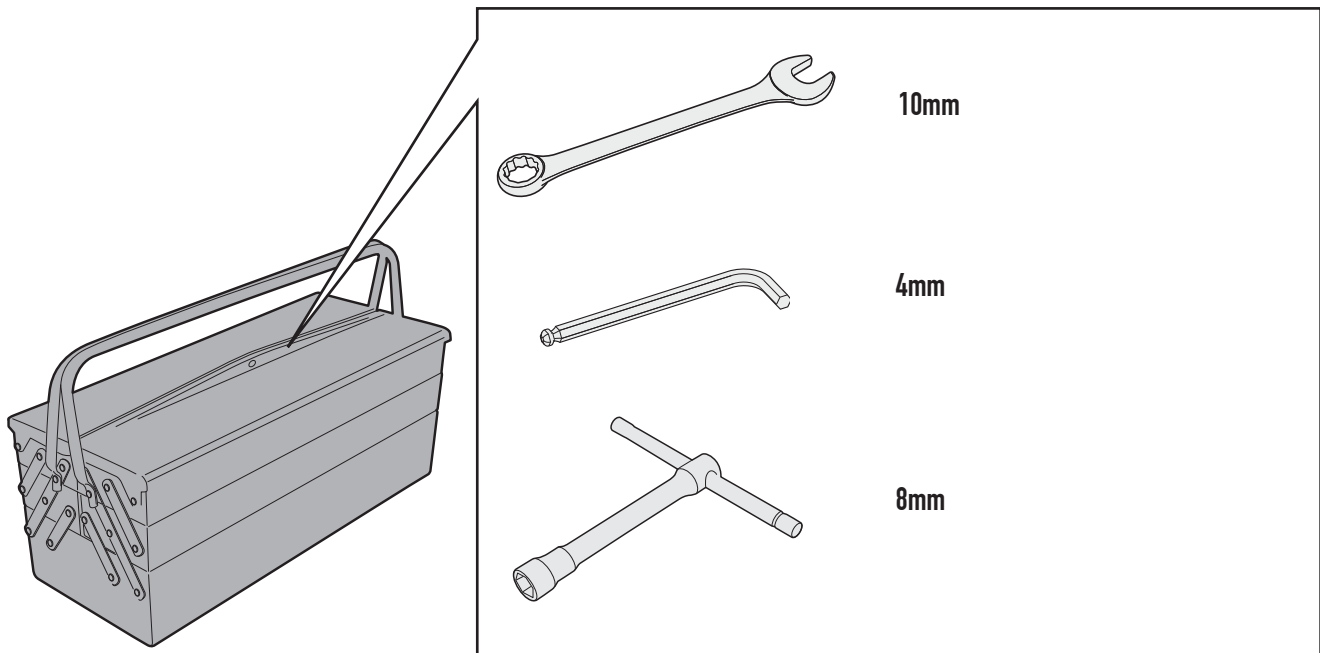

PR1165 – KPR1165

PARA RADIATORE SPECIFICO – SPECIFIC RADIATOR GUARD – GRILLE DE RADIATEUR SPÉCIFIQUE
SPEZIFISCHER KÜHLERSCHUTZ – PROTECTOR RADIADOR ESPECIFICO – PROTEÇÃO ESPECÍFICA PARA O RADIADOR

HONDA CB1000R (2018)

N°	Descrizione	Caratteristiche	Codice	Quantità
1	Para Radiatore Specifico – Specific Radiator Guard – Grille De Radiateur Spécifique Spezifischer Kühlerschutz – Protector Radiador Especifico Proteção Específica Para O Radiador	-	GL3961V	1
2	Supporto – Support – Support Halterung – Soporte – Apoio	-	GL3151V	2
3	Vite – Screw Vis – Schraube Tornillo – Parafuso	TBEIFN M6x14	614TBEIFN	2
4	Vite – Screw Vis – Schraube Tornillo – Parafuso	TEF M6x30	630TEF	1
5	Vite – Screw Vis – Schraube Tornillo – Parafuso	TEF M6x35	635TEF	1
6	Rondella In Nylon – Nylon Washer Rondelle Original En Nylon – Nylonscheibe Arandela De Nylon – Arruela De Nylon	-	Z1979	3
7	Rondella – Washer Rondelle – Scheibe Arandela – Arruela	Ø6	6RON	1
8	Rondella – Washer Rondelle – Scheibe Arandela – Arruela	Ø6	620RON	2
9	Dado – Bolt – Ecrou Mutter – Tuerca – Porca	Dado Autobloccante Metalbolck Flangiato Ribassato M6	6DADIAFL	3
10	MOUSSE	L.500mm	Z1812	1
11	MOUSSE	-	Z298	2
12	MOUSSE	L.800mm	MOUSSE3	1
13	Componenti Originali – Original Parts Parties Originales – Original Bauteile Componentes Originales – Componentes Originais	-	-	-

PR1165 - KPR1165

PARA RADIATORE SPECIFICO - SPECIFIC RADIATOR GUARD - GRILLE DE RADIATEUR SPÉCIFIQUE
SPEZIFISCHER KÜHLERSCHUTZ - PROTECTOR RADIADOR ESPECIFICO - PROTEÇÃO ESPECÍFICA PARA O RADIADOR

HONDA CB1000R (2018)