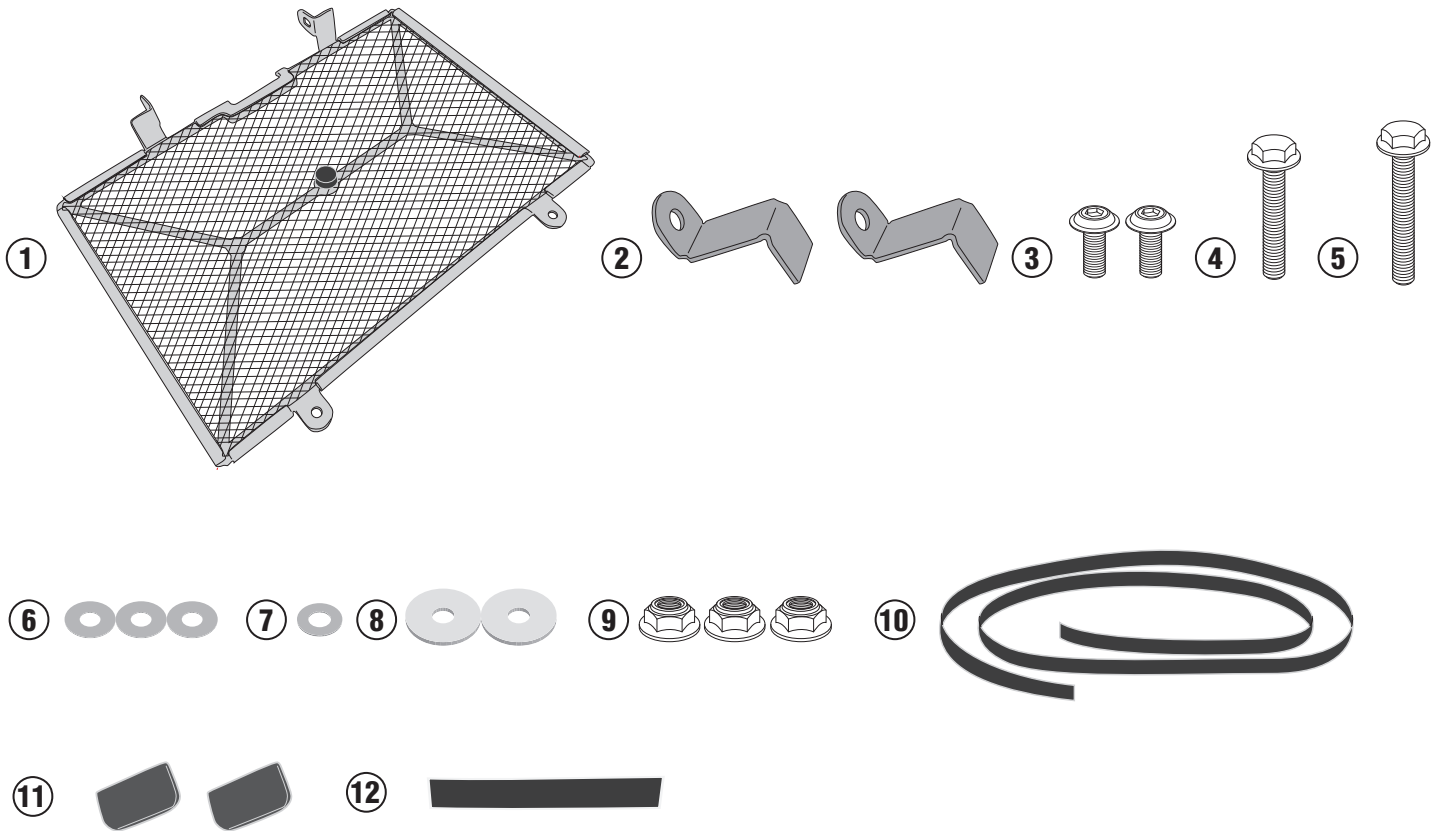

PR1165 – KPR1165

PARA RADIATORE SPECIFICO – SPECIFIC RADIATOR GUARD – GRILLE DE RADIATEUR SPÉCIFIQUE
SPEZIFISCHER KÜHLERSCHUTZ – PROTECTOR RADIADOR ESPECIFICO – PROTEÇÃO ESPECÍFICA PARA O RADIADOR

HONDA CB1000R (2018)

N°	Descrizione	Caratteristiche	Codice	Quantità
1	Para Radiatore Specifico – Specific Radiator Guard – Grille De Radiateur Spécifique Spezifischer Kühlerschutz – Protector Radiador Especifico Proteção Específica Para O Radiador	-	GL3961V	1
2	Supporto – Support – Support Halterung – Soporte – Apoio	-	GL3151V	2
3	Vite – Screw Vis – Schraube Tornillo – Parafuso	TBEIFN M6x14	614TBEIFN	2
4	Vite – Screw Vis – Schraube Tornillo – Parafuso	TEF M6x30	630TEF	1
5	Vite – Screw Vis – Schraube Tornillo – Parafuso	TEF M6x35	635TEF	1
6	Rondella In Nylon – Nylon Washer Rondelle Original En Nylon – Nylonscheibe Arandela De Nylon – Arruela De Nylon	-	Z1979	3
7	Rondella – Washer Rondelle – Scheibe Arandela – Arruela	Ø6	6RON	1
8	Rondella – Washer Rondelle – Scheibe Arandela – Arruela	Ø6	620RON	2
9	Dado – Bolt – Ecrou Mutter – Tuerca – Porca	Dado Autobloccante Metalbolck Flangiato Ribassato M6	6DADIAFL	3
10	MOUSSE	L.500mm	Z1812	1
11	MOUSSE	-	Z298	2
12	MOUSSE	L.800mm	MOUSSE3	1
13	Componenti Originali – Original Parts Parties Originales – Original Bauteile Componentes Originales – Componentes Originais	-	-	-

PR1165 - KPR1165

PARA RADIATORE SPECIFICO - SPECIFIC RADIATOR GUARD - GRILLE DE RADIATEUR SPÉCIFIQUE
SPEZIFISCHER KÜHLERSCHUTZ - PROTECTOR RADIADOR ESPECIFICO - PROTEÇÃO ESPECÍFICA PARA O RADIADOR

HONDA CB1000R (2018)